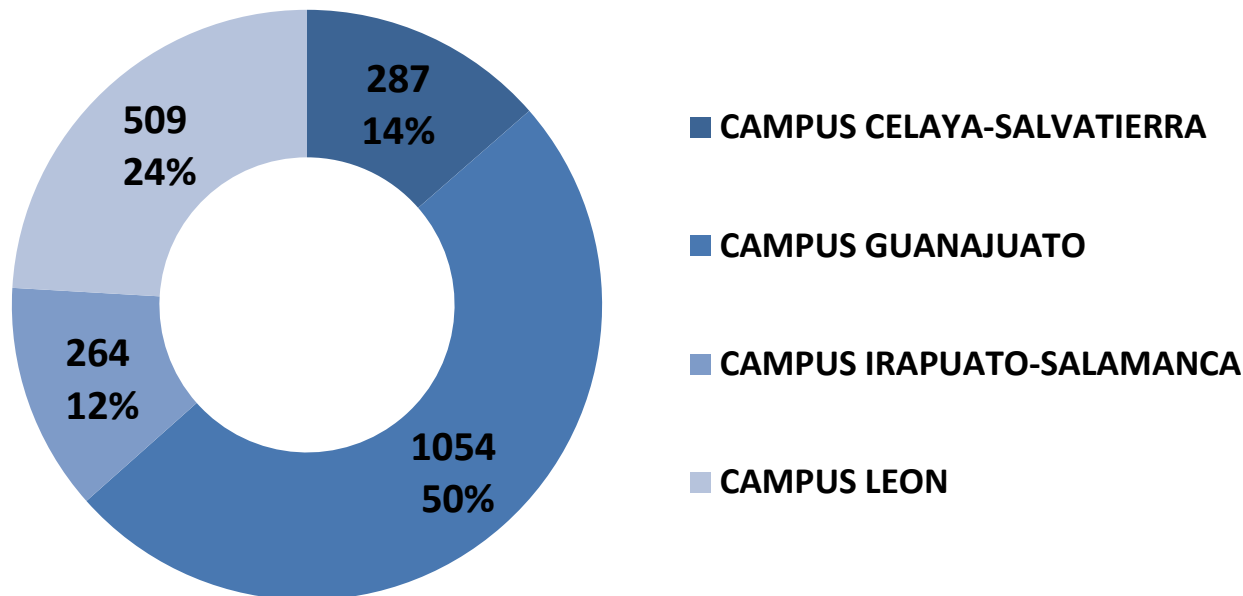

Número de Egresos del Nivel de  
Licenciatura por Área del Conocimiento  
2,114

- ARTES
- ECONOMICO-ADMINISTRATIVAS
- INGENIERIAS
- NATURALES Y EXACTAS
- SALUD
- CIENCIAS SOCIALES Y HUMANIDADES

**Universidad de Guanajuato**  
**Estadística de Egreso**  
**Ciclo 2010-2011**

**Número de egresos del nivel de Licenciatura  
por Entidad Académica 2,114**