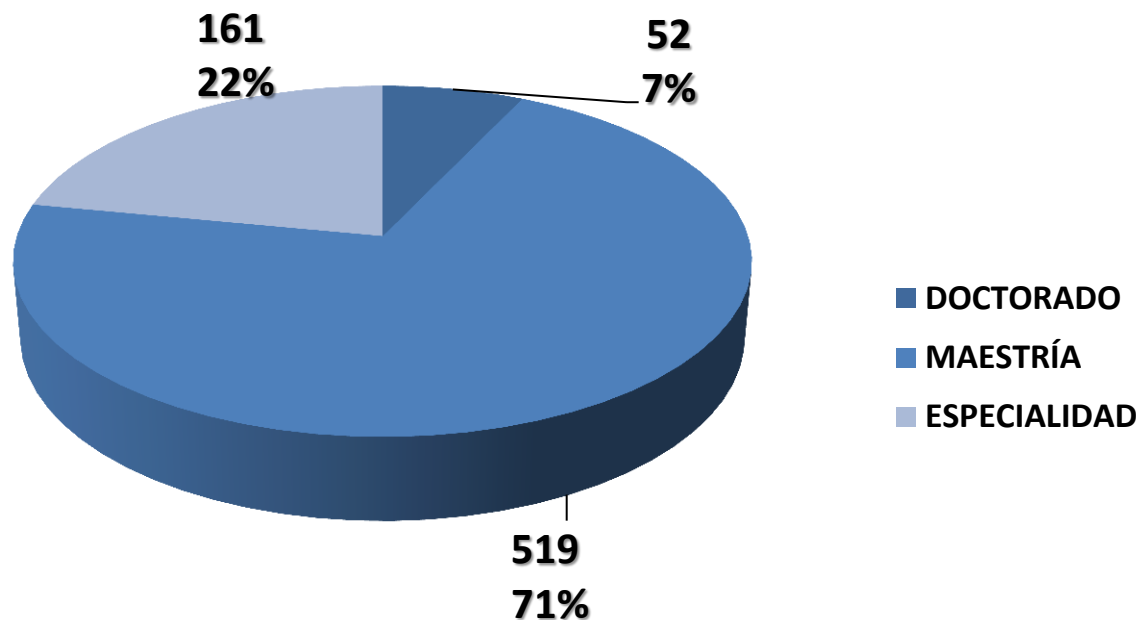

Número de Egresos del
Nivel de Posgrado 732

ENTIDAD ACADÉMICA	DOCTORADO	MAESTRÍA	ESPECIALIDAD	TOTAL DE EGRESO
CAMPUS CELAYA-SALVATIERRA	0	8	0	8
CAMPUS GUANAJUATO	34	408	121	563
CAMPUS IRAPUATO-SALAMANCA	4	58	13	75
CAMPUS LEÓN	14	45	27	86