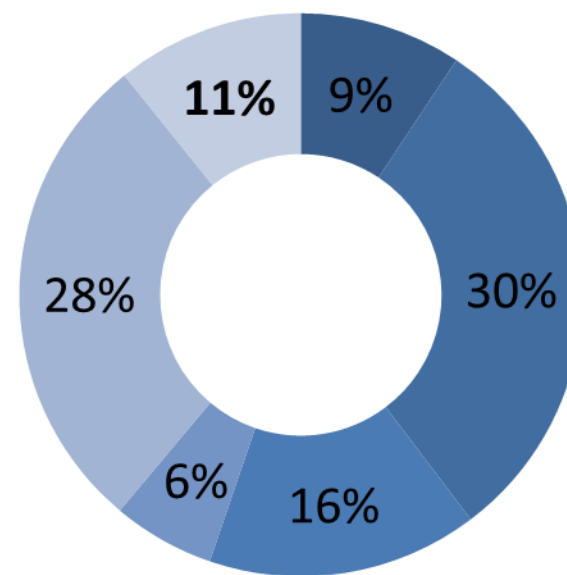

#### 5,077 Egresos

### Egreso por Subsistema

**Universidad de Guanajuato**  
**Estadística de Egreso**  
**Ciclo 2010-2011**

**Número de Egresos del**  
**Nivel de Posgrado 732**

ENTIDAD ACADÉMICA	DOCTORADO	MAESTRÍA	ESPECIALIDAD	TOTAL DE EGRESO
CAMPUS CELAYA-SALVATIERRA	0	8	0	8
CAMPUS GUANAJUATO	34	408	121	563
CAMPUS IRAPUATO-SALAMANCA	4	58	13	75
CAMPUS LEÓN	14	45	27	86

Número de Egresos del Nivel de  
Licenciatura por Área del Conocimiento  
2,114

- ARTES
- ECONOMICO-ADMINISTRATIVAS
- INGENIERIAS
- NATURALES Y EXACTAS
- SALUD
- CIENCIAS SOCIALES Y HUMANIDADES

**Universidad de Guanajuato**  
**Estadística de Egreso**  
**Ciclo 2010-2011**