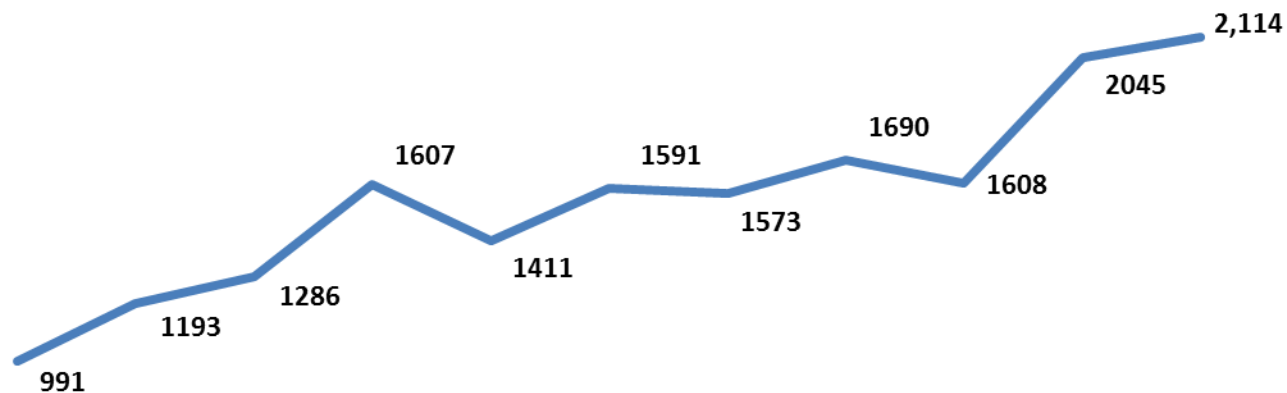

Número de egresos del nivel de Licenciatura por ciclo académico de 2000 a 2011 17,109 egresos