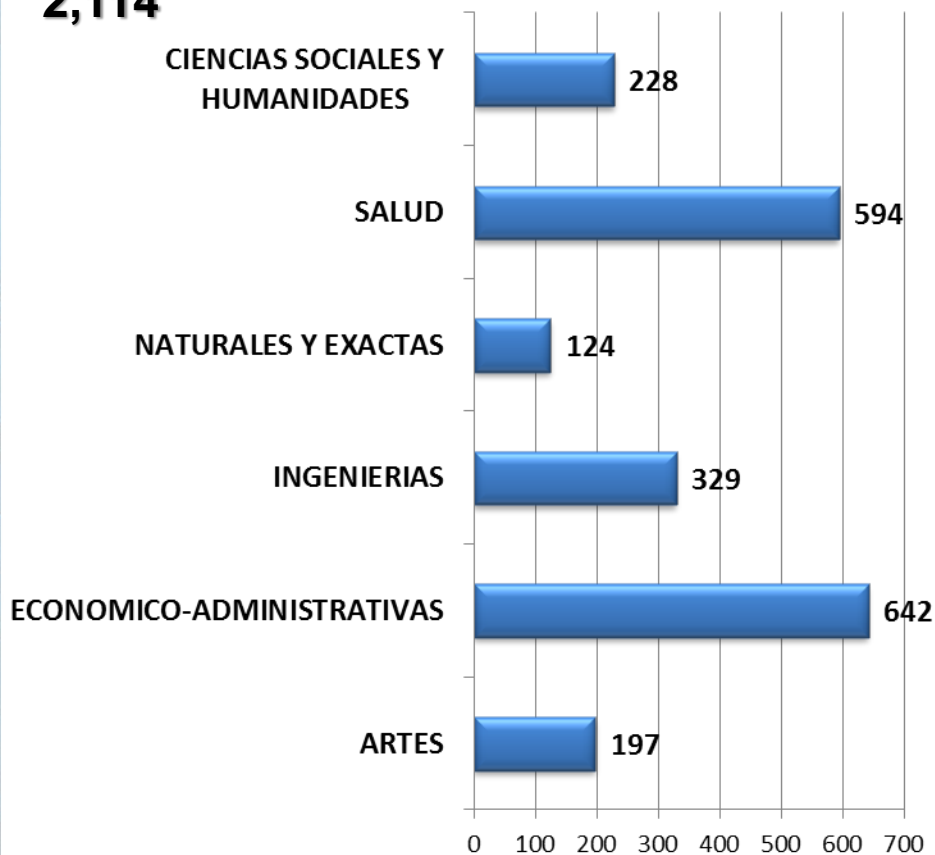

#### 5,077 Egresos

### Egreso por Subsistema

**Universidad de Guanajuato**  
**Estadística de Egreso**  
**Ciclo 2010-2011**

**Número de Egresos del**  
**Nivel de Posgrado 732**

ENTIDAD ACADÉMICA	DOCTORADO	MAESTRÍA	ESPECIALIDAD	TOTAL DE EGRESO
CAMPUS CELAYA-SALVATIERRA	0	8	0	8
CAMPUS GUANAJUATO	34	408	121	563
CAMPUS IRAPUATO-SALAMANCA	4	58	13	75
CAMPUS LEÓN	14	45	27	86

Número de Egresos del Nivel de  
Licenciatura por Área del Conocimiento  
2,114

- ARTES
- ECONOMICO-ADMINISTRATIVAS
- INGENIERIAS
- NATURALES Y EXACTAS
- SALUD
- CIENCIAS SOCIALES Y HUMANIDADES

**Universidad de Guanajuato**  
**Estadística de Egreso**  
**Ciclo 2010-2011**

**Número de egresos del nivel de Licenciatura  
por Entidad Académica 2,114**